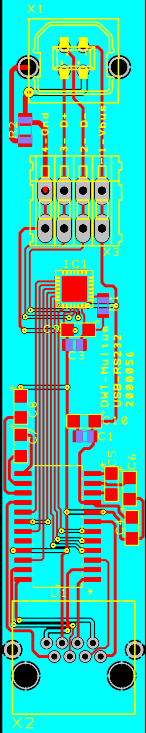

DWT-RespIO	
Full-USB-RS232 Adapter	
	2016-04-29
Sheet :	

X1

4--D+  
3--D-  
2--D-  
1--Vbus

IC1

X3

C3

DWT-MultiBus  
USB-RS232  
2000056

C8

C7

C1

C5

C6

C4

\*

X2