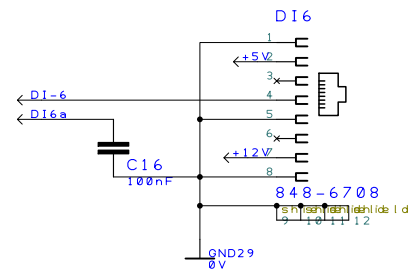

DWT-Multus	
8-DI Host Adapter	
2016-05-09	
Sheet :	

DWT-Multus	
Bus Header	
Spannungsquelle +12V	
Sheet :	

DWT-Multus

8 DI RJ45 connectors

Sheet :