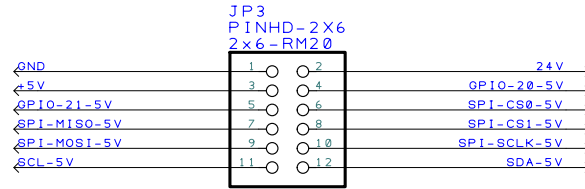

DWT-Multus	
8-DI Host Adapter	
2016-05-09	
Sheet :	

DWT-Multus	
Bus Header	
Spannungsquelle +12V	
Sheet :	

DWT-Multus

8 DI RJ45 connectors

Sheet :