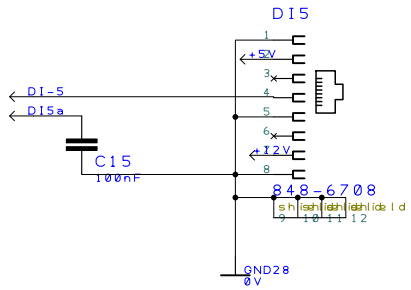

DWT-Multus	
8-DI Host Adapter	
2016-05-09	
Sheet :	

DWT-Multus	
Bus Header	
Spannungsquelle +12V	
Sheet :	

DWT-Multus

8 DI RJ45 connectors

Sheet :