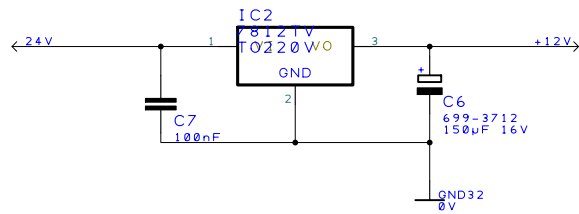

DWT-Multus	
8-DI Host Adapter	
2016-05-09	
Sheet :	

DWT-Multus	
Bus Header	
Spannungsquelle +12V	
Sheet :	

DWT-Multus

8 DI RJ45 connectors

Sheet :