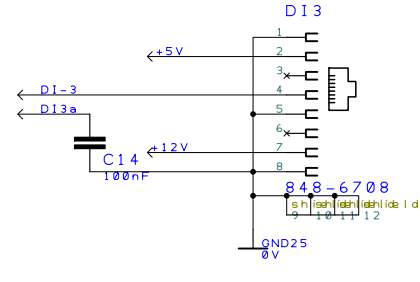

DWT-Multus	
8-DI Host Adapter	
2016-05-09	
Sheet :	

DWT-Multus	
Bus Header	
Spannungsquelle +12V	
Sheet :	

DWT-Multus

8 DI RJ45 connectors

Sheet :