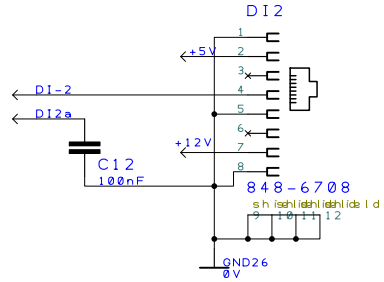

DWT-Multus	
8-DI Host Adapter	
2016-05-09	
Sheet :	

DWT-Multus	
Bus Header	
Spannungsquelle +12V	
Sheet :	

DWT-Multus

8 DI RJ45 connectors

Sheet :