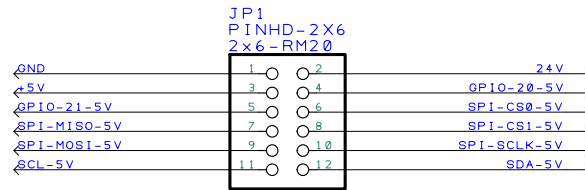

DWT-Multus	
8-DI Host Adapter	
2016-05-09	
Sheet :	

DWT-Multus	
Bus Header	
Spannungsquelle +12V	
Sheet :	

DWT-Multus

8 DI RJ45 connectors

Sheet :