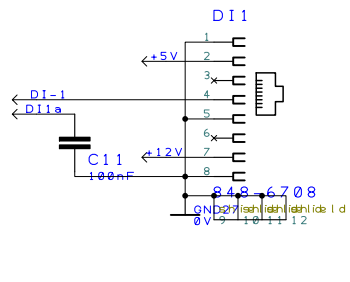

DWT-Multus	
8-DI Host Adapter	
2016-05-09	
Sheet :	

DWT-Multus	
Bus Header	
Spannungsquelle +12V	
Sheet :	

DWT-Multus

8 DI RJ45 connectors

Sheet :