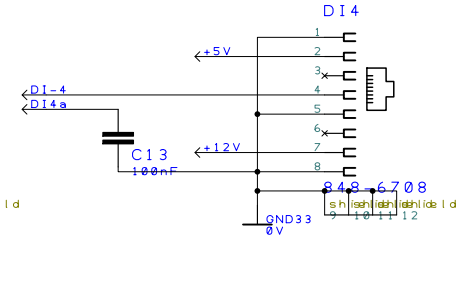

DWT-Multus	
8-DI Host Adapter	
2016-05-09	
Sheet :	

DWT-Multus	
Bus Header	
Spannungsquelle +12V	
Sheet :	

DWT-Multus

8 DI RJ45 connectors

Sheet :