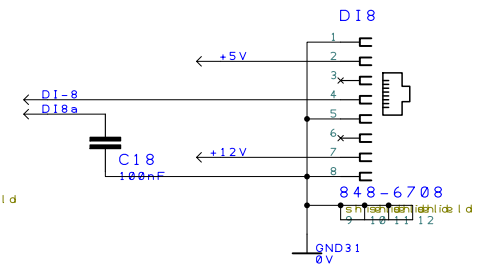

DWT-Multus	
8-DI Host Adapter	
2016-05-09	
Sheet :	

DWT-Multus	
Bus Header	
Spannungsquelle +12V	
Sheet :	

DWT-Multus

8 DI RJ45 connectors

Sheet :