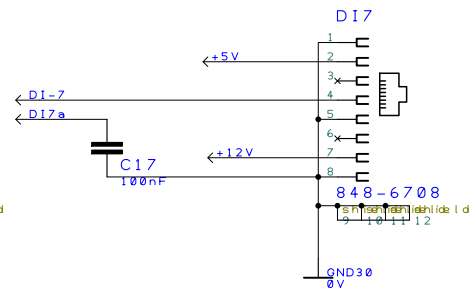

DWT-Multus	
8-DI Host Adapter	
2016-05-09	
Sheet :	

DWT-Multus	
Bus Header	
Spannungsquelle +12V	
Sheet :	

DWT-Multus

8 DI RJ45 connectors

Sheet :